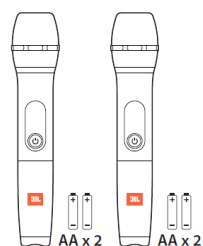

JBL безжичен микрофон за серията Partybox

Комплектът включва

Свързване

Зареждане

Спецификации:

Разстояние между трансмитера и микрофона – 10м

Батерия на трансмитера – 3.7V, 1000mAh

Време за зареждане на батерията – 3.5 часа

Честотна лента – 470-960 MHz

Съотношение сигнал/шум - >60dB

Тип батерии на микрофона – 4 x AA

JBL безжичен микрофон за серията Partybox

Комплектът включва

Свързване

Зареждане

Спецификации:

Разстояние между трансмитера и микрофона – 10м

Батерия на трансмитера – 3.7V, 1000mAh

Време за зареждане на батерията – 3.5 часа

Честотна лента – 470-960 MHz

Съотношение сигнал/шум - >60dB

Тип батерии на микрофона – 4 x AA