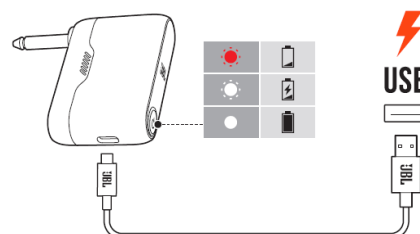

JBL безжичен микрофон за серията Partybox

Комплектът включва

Свързване

Зареждане

Спецификации:

Разстояние между трансмитера и микрофона – 10м

Батерия на трансмитера – 3.7V, 1000mAh

Време за зареждане на батерията – 3.5 часа

Честотна лента – 470-960 MHz

Съотношение сигнал/шум - >60dB

Тип батерии на микрофона – 4 x AA

JBL безжичен микрофон за серията Partybox

Комплектът включва

Свързване

Зареждане

Спецификации:

Разстояние между трансмитера и микрофона – 10м

Батерия на трансмитера – 3.7V, 1000mAh

Време за зареждане на батерията – 3.5 часа

Честотна лента – 470-960 MHz

Съотношение сигнал/шум - >60dB

Тип батерии на микрофона – 4 x AA