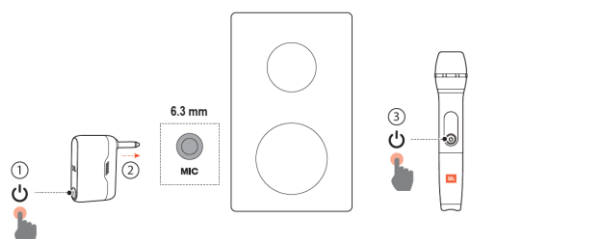

JBL безжичен микрофон за серията Partybox

Комплектът включва

Свързване

Зареждане

Спецификации:

Разстояние между трансмитера и микрофона – 10м

Батерия на трансмитера – 3.7V, 1000mAh

Време за зареждане на батерията – 3.5 часа

Честотна лента – 470-960 MHz

Съотношение сигнал/шум - >60dB

Тип батерии на микрофона – 4 x AA

JBL безжичен микрофон за серията Partybox

Комплектът включва

Свързване

Зареждане

Спецификации:

Разстояние между трансмитера и микрофона – 10м

Батерия на трансмитера – 3.7V, 1000mAh

Време за зареждане на батерията – 3.5 часа

Честотна лента – 470-960 MHz

Съотношение сигнал/шум - >60dB

Тип батерии на микрофона – 4 x AA