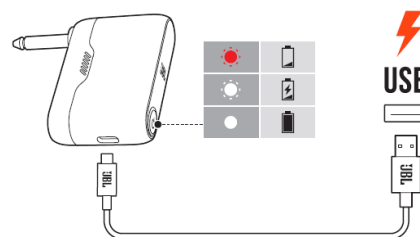

Честотна лента – 470-960 MHz

Съотношение сигнал/шум - >60dB

Тип батерии на микрофона – 4 x AA

JBL безжичен микрофон за серията Partybox

Комплектът включва

Свързване

Зареждане

Спецификации:

Разстояние между трансмитера и микрофона – 10м

Батерия на трансмитера – 3.7V, 1000mAh

Време за зареждане на батерията – 3.5 часа

Честотна лента – 470-960 MHz

Съотношение сигнал/шум - >60dB

Тип батерии на микрофона – 4 x AA