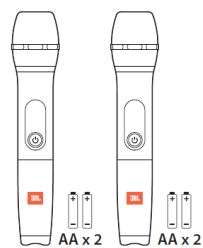

JBL безжичен микрофон за серията Partybox

Комплектът включва

Свързване

Зареждане

Спецификации:

Разстояние между трансмитера и микрофона – 10м

Батерия на трансмитера – 3.7V, 1000mAh

Време за зареждане на батерията – 3.5 часа

Честотна лента – 470-960 MHz

Съотношение сигнал/шум - >60dB

Тип батерии на микрофона – 4 x AA

JBL безжичен микрофон за серията Partybox

Комплектът включва

Свързване

Зареждане

Спецификации:

Разстояние между трансмитера и микрофона – 10м

Батерия на трансмитера – 3.7V, 1000mAh

Време за зареждане на батерията – 3.5 часа

Честотна лента – 470-960 MHz

Съотношение сигнал/шум - >60dB

Тип батерии на микрофона – 4 x AA