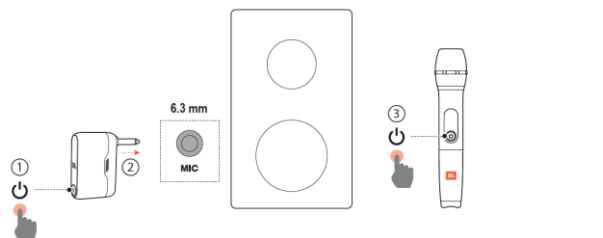

JBL безжичен микрофон за серията Partybox

Комплектът включва

Свързване

Зареждане

Спецификации:

Разстояние между трансмитера и микрофона – 10м

Батерия на трансмитера – 3.7V, 1000mAh

Време за зареждане на батерията – 3.5 часа

Честотна лента – 470-960 MHz

Съотношение сигнал/шум - >60dB

Тип батерии на микрофона – 4 x AA

JBL безжичен микрофон за серията Partybox

Комплектът включва

Свързване

Зареждане

Спецификации:

Разстояние между трансмитера и микрофона – 10м

Батерия на трансмитера – 3.7V, 1000mAh

Време за зареждане на батерията – 3.5 часа

Честотна лента – 470-960 MHz

Съотношение сигнал/шум - >60dB

Тип батерии на микрофона – 4 x AA